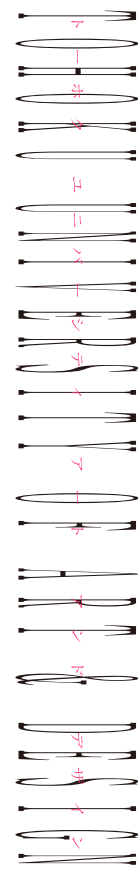

入場無料

※会期はそれぞれの画廊によって異なります。

TOHOKU UNIVERSITY OF ART & DESIGN

ギャラリーインフォメーション

- A 新宿高島屋 10階 美術画廊**
 作家: 青山 夢・飯泉 祐樹・伊藤 百香・渋谷 七奈・高橋 悠真
 2月17日(木)～28日(月) / 10:30～19:30(最終日16:00まで)
 渋谷区千駄ヶ谷5-24-2 / TEL:03-5361-1615
- B オリエ アート・ギャラリー**
 作家: 青木 忠史・川合 南菜子・巖 源六・木下 華穂・設楽 陽香・下田 実来・琢磨 香織
 2月22日(火)～3月4日(金) ※2月23日(祝)・27日(日) 休み
 10:00～17:00 / 最終日15:00まで
 港区北青山2-9-16 AAビル1階 / TEL:03-5772-5801
- C REIJINSHA GALLERY**
 作家: 亀山 晴香
 2月25日(金)～3月11日(金) ※日・月・祝 休み
 12:00～19:00(最終日17:00まで)
 中央区日本橋大伝馬町13-1 PUBLICUS×Nihonbashiビル1F
 TEL:03-5651-8070
- D ゆう画廊**
 作家: 早坂 美里・藤本 桃子
 2月21日(月)～26日(土) / 12:00～19:00(最終日17:00まで)
 中央区銀座3-8-17 ホウユウビル5/6F / TEL:03-3561-1376
- E ぎやらりい朋**
 作家: 神谷 恵
 2月19日(土)～26日(土) ※日曜 休み
 12:00～18:00(最終日17:00まで)
 中央区銀座1-5-1 第三太陽ビル2F / TEL:03-3567-7577
- F B-gallery**
 作家: 田島 治樹
 2月15日(火)～27日(日) ※2月21日(月) 休み
 14:00～18:00(土日祝日13:00～18:00)
 豊島区西池袋2-31-6 / TEL:03-3989-8608

●それぞれのQRを読み込むとマップが表示されます。
 ●読み取りたいQR以外を手で隠しますと読み込みやすくなります。

スケジュール

画廊によって開催日・営業時間が異なります。また、変更となる可能性があります。営業時間は上記のギャラリーインフォメーションをご確認ください。

| 画廊 | 2/15 | 2/16 | 2/17 | 2/18 | 2/19 | 2/20 | 2/21 | 2/22 | 2/23 | 2/24 | 2/25 | 2/26 | 2/27 | 2/28 | 3/1 | 3/2 | 3/3 | 3/4 | 3/11 |
|---------------------|------|------|------|------|------|------|------|------|------|------|------|------|------|------|-----|-----|-----|-----|------|
| A 新宿高島屋 10F 美術画廊 | 休 | 休 | 休 | 休 | 休 | 休 | 休 | 休 | 休 | 休 | 休 | 休 | 休 | 休 | 休 | 休 | 休 | 休 | 休 |
| B オリエ アート・ギャラリー | | | | | | | | | 休 | 休 | 休 | 休 | 休 | 休 | 休 | 休 | 休 | 休 | 休 |
| C REIJINSHA GALLERY | | | | | | | | | | | | | 休 | 休 | 休 | 休 | 休 | 休 | 休 |
| D ゆう画廊 | | | | | | | | | 休 | 休 | 休 | 休 | 休 | 休 | 休 | 休 | 休 | 休 | 休 |
| E ぎやらりい朋 | | | | | | 休 | 休 | 休 | 休 | 休 | 休 | 休 | 休 | 休 | 休 | 休 | 休 | 休 | 休 |
| F B-gallery | 休 | 休 | 休 | 休 | 休 | 休 | 休 | 休 | 休 | 休 | 休 | 休 | 休 | 休 | 休 | 休 | 休 | 休 | 休 |