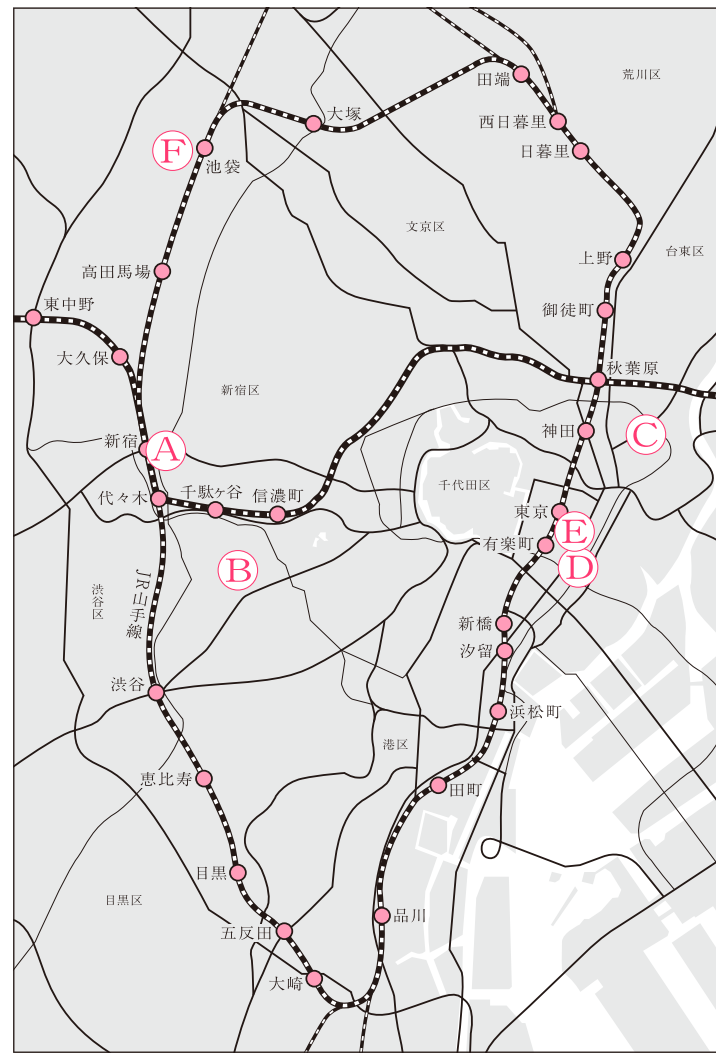

東北芸術工科大学 卒業生支援プログラム

アーティスト・トリニクス2022

青山 夢 飯泉 祐樹 伊藤 百香 渋谷 七奈 高橋 悠真
設楽 陽香 下田 実来 琢磨 香織 亀山 晴香 藤本 桃子
青木 忠史 川合 南菜子 巖 源六 木下 華穂
早坂 美里 神谷 恵 田島 治樹

2022年2月15日(火) → 3月11日(金)
都内6か所で開催
新宿高島屋 / B-gallery
ぎやらりい朋 / ゆう画廊
オリエ アート・ギャラリー
REIJINSHA GALLERY

入場無料

※会期はそれぞれの画廊によって異なります。

TOHOKU UNIVERSITY OF ART & DESIGN