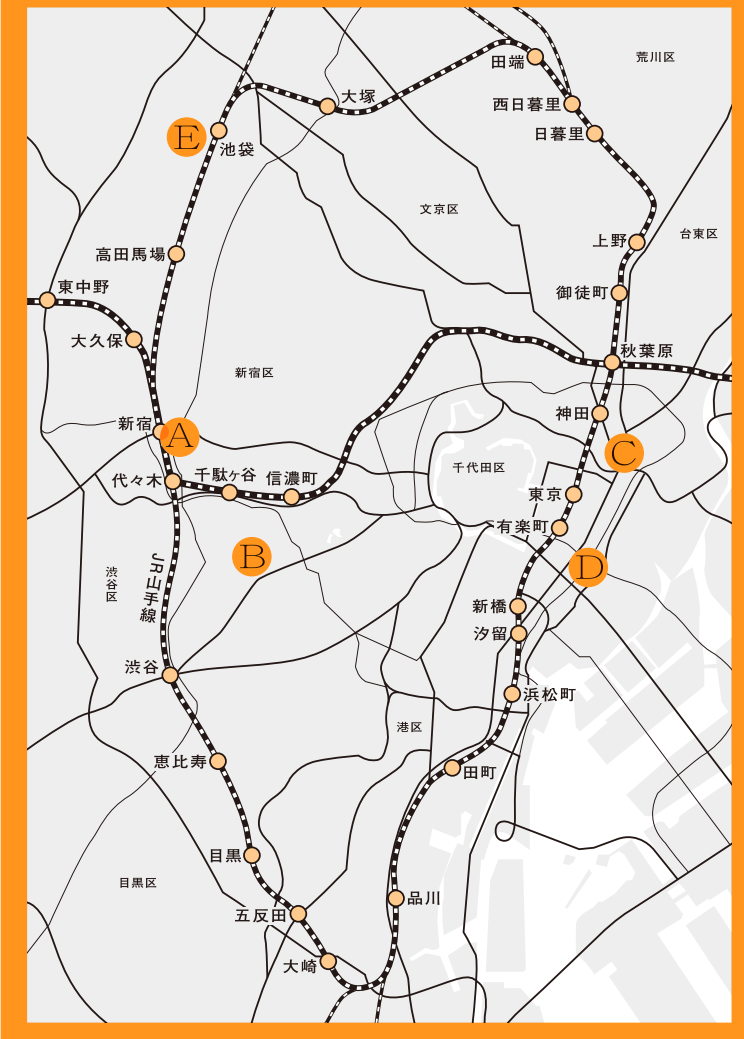

TUAD ART-LINKS

2023年2月14日(火) → 3月10日(金)
 都内5か所で開催
 新宿高島屋 / B-gallery / ゆう画廊
 オリエアート・ギャラリー
 REIJINSHA GALLERY

Admission
 入場無料

※会期と時間はそれぞれの画廊によって異なります。詳しくは公式WEBサイトをご覧ください。↘

GALLERY INFORMATION

- A** 新宿高島屋 10階 美術画廊
 作家: 石原葉・浅野友理子・渡辺綾・岡村悠紀
 2月15日(水)~27日(月) / 10:30~19:30
 ※2月22日(水) 休み ※最終日16:00まで
 渋谷区千駄ヶ谷5-24-2 / TEL:03-5361-1615
- B** オリエアート・ギャラリー
 作家: 大野菜々子・小野木聖美・加藤奈月・田島治樹・藤本桃子・山本圭子
 2月14日(火)~25日(土) / 10:00~17:30
 ※18日(土)・19日(日)・23日(木) 祝休み ※最終日16:00まで
 港区北青山2-9-16 AAビル1階 / TEL:03-5772-5801
- C** REIJINSHA GALLERY
 作家: 伊藤百香
 2月24日(金)~3月10日(金) / 12:00~19:00
 ※日・月・祝休み ※最終日17:00まで
 中央区日本橋本町3-4-6 ニューカワイビル1F
 TEL:03-5255-3030
- D** ゆう画廊
 作家: 安達葉・カズリ
 2月20日(月)~26日(日) / 12:00~19:00 ※最終日17:00まで
 中央区銀座3-8-17 ホウウビル5/6F / TEL:03-3561-1376
- E** B-gallery
 作家: 真栄城理子
 2月21日(火)~3月5日(日) / 14:00~18:00 ※2月27日(月) 休み
 豊島区西池袋2-31-6 / TEL:03-3989-8608

●それぞれのQRを読み込むとマップが表示されます。
 ●読み取りたいQR以外を手で隠しますと読み込みやすくなります。

SCHEDULE

画廊によって開催日・営業時間が異なります。
 また、変更となる可能性があります。営業時間は上記のギャラリーインフォメーションをご確認ください。

	2/14	2/15	2/16	2/17	2/18	2/19	2/20	2/21	2/22	2/23	2/24	2/25	2/26	2/27	2/28	3/1	3/2	3/3	3/4	3/5	3/10
A 新宿高島屋 10F 美術画廊	休	休	休	休	休	休	休	休	休	休	休	休	休	休	休	休	休	休	休	休	休
B オリエアート・ギャラリー	休	休	休	休	休	休	休	休	休	休	休	休	休	休	休	休	休	休	休	休	休
C REIJINSHA GALLERY	休	休	休	休	休	休	休	休	休	休	休	休	休	休	休	休	休	休	休	休	休
D ゆう画廊	休	休	休	休	休	休	休	休	休	休	休	休	休	休	休	休	休	休	休	休	休
E B-gallery	休	休	休	休	休	休	休	休	休	休	休	休	休	休	休	休	休	休	休	休	休